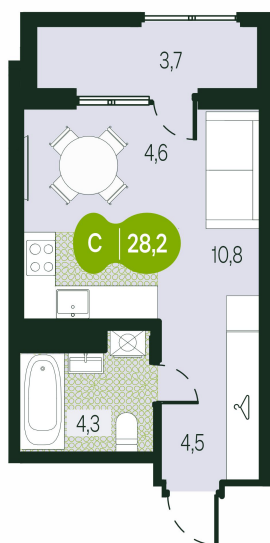

Номер: 22

Студия 28.21 м²

Отсканируйте QR-код и
смотрите на сайте
sg.priroda.dev

5 025 000 руб.

В ипотеку от 14 490 руб.

На улицу и двор

Трасса

Жилые дома

С лоджией

Этаж

3

Секция

1

Сдача

4 кв. 2026

30.10.2024, 03:24

Не является публичной офертой, цена может быть скорректирована.
Информация взята с сайта «sg.priroda.dev»

На этаже 3

Студия 28.21 м²

30.10.2024, 03:24

Не является публичной офертой, цена может быть скорректирована.