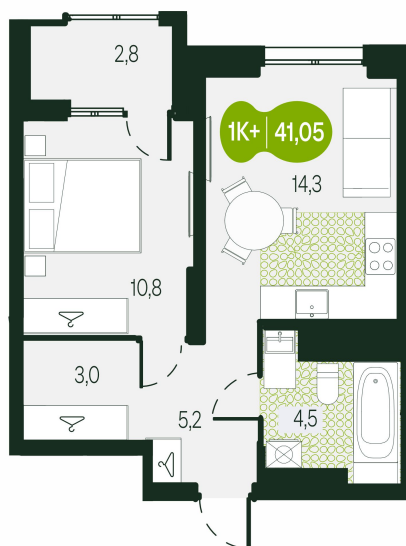

Номер: 1

2 комнатная 41.05 м²

Отсканируйте QR-код и
смотрите на сайте
sg.priroda.dev

6 716 500 руб.

В ипотеку от 23 785 руб.

На улицу

Трасса

Жилые дома

С лоджией

Корпус

Секция 1.1

Этаж

2

Секция

1

Сдача

4 кв. 2026

19.09.2024, 21:48

Не является публичной офертой, цена может быть скорректирована.
Информация взята с сайта «sg.priroda.dev»

На этаже 2

2 комнатная 41.05 м²

19.09.2024, 21:48

Не является публичной офертой, цена может быть скорректирована.

Информация взята с сайта «sg.priroda.dev»

На генплане Секция 1.1

2 комнатная 41.05 м²

19.09.2024, 21:48

Не является публичной офертой, цена может быть скорректирована.

Информация взята с сайта «sg.priroda.dev»