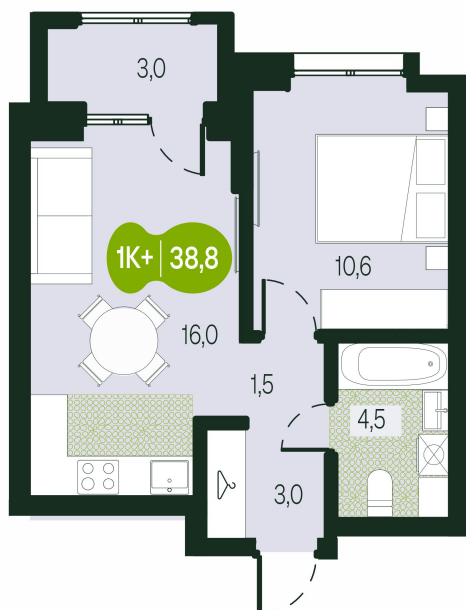

Номер: 50

2 комнатная 38.85 м²

Отсканируйте QR-код и
смотрите на сайте
sg.priroda.dev

6 384 500 руб.

В ипотеку от 22 609 руб.

Во двор

Двор

С лоджией

Корпус

Секция 1.1

Этаж

6

Секция

1

Сдача

4 кв. 2026

20.09.2024, 00:07

Не является публичной офертой, цена может быть скорректирована.
Информация взята с сайта «sg.priroda.dev»

На этаже 6

2 комнатная 38.85 м²

20.09.2024, 00:07

Не является публичной офертой, цена может быть скорректирована.

Информация взята с сайта «sg.priroda.dev»

На генплане Секция 1.1

2 комнатная 38.85 м²

20.09.2024, 00:07

Не является публичной офертой, цена может быть скорректирована.

Информация взята с сайта «sg.priroda.dev»