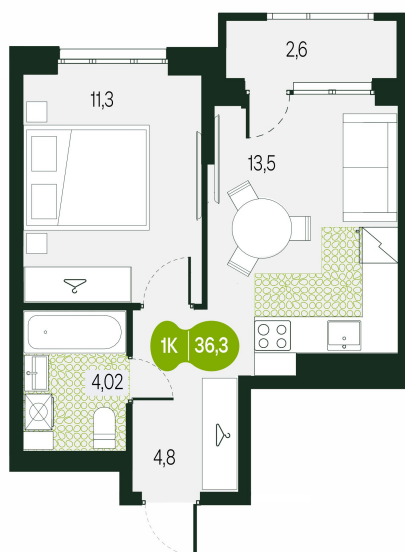

Номер: 50

1 комнатная 36.3 м²

Отсканируйте QR-код и
смотрите на сайте
sg.priroda.dev

5 960 272 руб.

В ипотеку от 21 107 руб.

На улицу

Трасса

Жилые дома

Корпус

Секция 1.4

Этаж

6

Секция

4

Сдача

4 кв. 2026

19.09.2024, 23:58

Не является публичной офертой, цена может быть скорректирована.
Информация взята с сайта «sg.priroda.dev»

На этаже 6

1 комнатная 36.3 м²

19.09.2024, 23:58

Не является публичной офертой, цена может быть скорректирована.
Информация взята с сайта «sg.priroda.dev»

На генплане Секция 1.4

1 комнатная 36.3 м²

19.09.2024, 23:58

Не является публичной офертой, цена может быть скорректирована.

Информация взята с сайта «sg.priroda.dev»