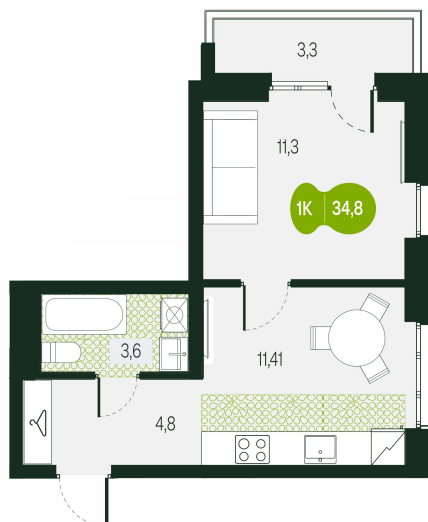

Номер: 123

1 комнатная 34.8 м²

Отсканируйте QR-код и
смотрите на сайте
sg.priroda.dev

5 985 000 руб.

В ипотеку от 21 194 руб.

На улицу

Двор/жк

С лоджией

Корпус

Секция 1.2

Этаж

13

Секция

2

Сдача

4 кв. 2026

20.09.2024, 01:05

Не является публичной офертой, цена может быть скорректирована.
Информация взята с сайта «sg.priroda.dev»

На генплане Секция 1.2

1 комнатная 34.8 м²

20.09.2024, 01:05

Не является публичной офертой, цена может быть скорректирована.