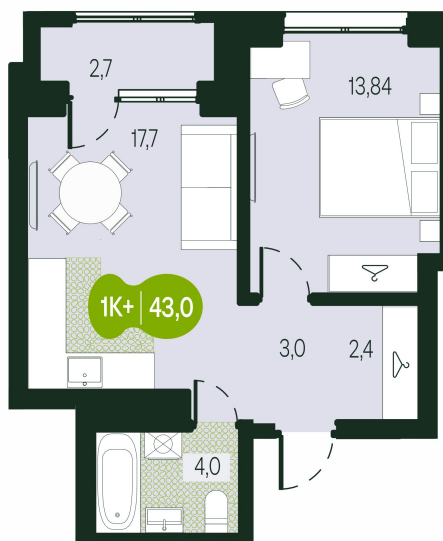

Номер: 59

2 комнатная 43.04 м²

Отсканируйте QR-код и
смотрите на сайте
sg.priroda.dev

7 291 062 руб.

В ипотеку от 25 819 руб.

На улицу

Жилые дома

С лоджией

Корпус	Секция 1.1	Этаж	7
Секция	1	Сдача	4 кв. 2026

20.09.2024, 01:12

Не является публичной офертой, цена может быть скорректирована.
Информация взята с сайта «sg.priroda.dev»

На этаже 7

2 комнатная 43.04 м²

20.09.2024, 01:12

Не является публичной офертой, цена может быть скорректирована.

Информация взята с сайта «sg.priroda.dev»

На генплане Секция 1.1

2 комнатная 43.04 м²

20.09.2024, 01:12

Не является публичной офертой, цена может быть скорректирована.