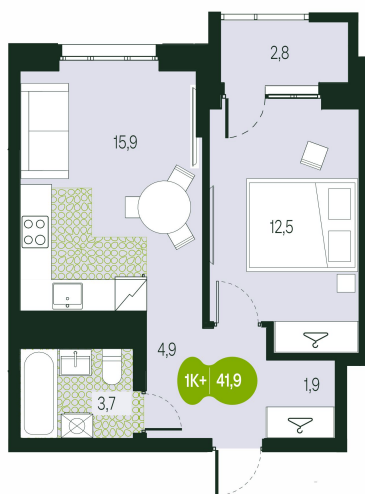

# 2 комнатная 41.9 м<sup>2</sup>

Отсканируйте QR-код и  
смотрите на сайте  
sg.priroda.dev

## 6 715 000 руб.

В ипотеку от 23 780 руб.

Во двор

Двор

С лоджией

Корпус

Секция 1.2

Этаж

# На генплане Секция 1.2

2 комнатная 41.9 м<sup>2</sup>

20.09.2024, 01:43

Не является публичной офертой, цена может быть скорректирована.

Информация взята с сайта «sg.priroda.dev»