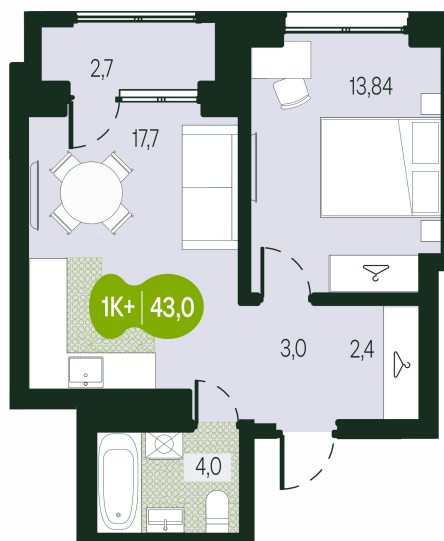

Номер: 81

2 комнатная 43.04 м²

Отсканируйте QR-код и
смотрите на сайте
sg.priroda.dev

7 453 581 руб.

В ипотеку от 26 395 руб.

На улицу

Жилые дома

С лоджией

Корпус	Секция 1.1	Этаж	9
Секция	1	Сдача	4 кв. 2026

20.09.2024, 00:06

Не является публичной офертой, цена может быть скорректирована.
Информация взята с сайта «sg.priroda.dev»

На этаже 9

2 комнатная 43.04 м²

20.09.2024, 00:06

Не является публичной офертой, цена может быть скорректирована.
Информация взята с сайта «sg.priroda.dev»

На генплане Секция 1.1

2 комнатная 43.04 м²

20.09.2024, 00:06

Не является публичной офертой, цена может быть скорректирована.