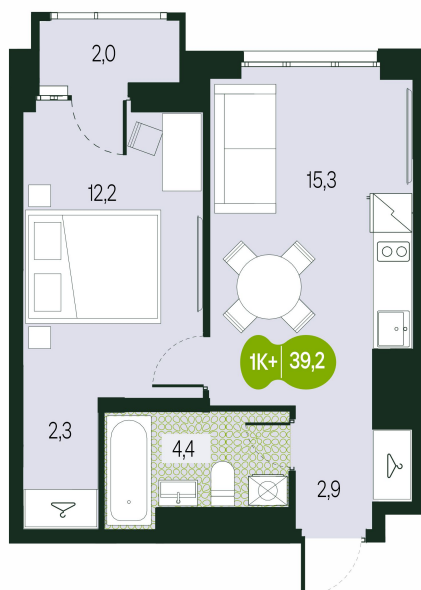

Номер: 117

2 комнатная 39.2 м²

Отсканируйте QR-код и
смотрите на сайте
sg.priroda.dev

6 799 711 руб.

В ипотеку от 24 080 руб.

На улицу

Трасса

Жилые дома

Корпус

Секция 1.4

Этаж

13

Секция

4

Сдача

4 кв. 2026

20.09.2024, 02:41

Не является публичной офертой, цена может быть скорректирована.
Информация взята с сайта «sg.priroda.dev»

На этаже 13

2 комнатная 39.2 м²

20.09.2024, 02:41

Не является публичной офертой, цена может быть скорректирована.

Информация взята с сайта «sg.priroda.dev»

На генплане Секция 1.4

2 комнатная 39.2 м²

20.09.2024, 02:41

Не является публичной офертой, цена может быть скорректирована.

Информация взята с сайта «sg.priroda.dev»