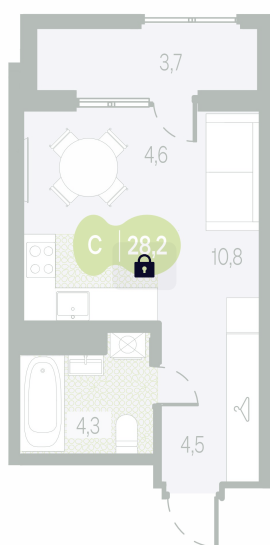

Номер: 33

Студия 28.21 м²

Отсканируйте QR-код и
смотрите на сайте
sg.priroda.dev

5 025 000 руб.

В ипотеку от 14 490 руб.

На улицу и двор

Трасса

Жилые дома

С лоджией

Этаж

4

Секция

1

Сдача

4 кв. 2026

31.10.2024, 09:27

Не является публичной офертой, цена может быть скорректирована.
Информация взята с сайта «sg.priroda.dev»

На этаже 4

Студия 28.21 м²

31.10.2024, 09:27

Не является публичной офертой, цена может быть скорректирована.