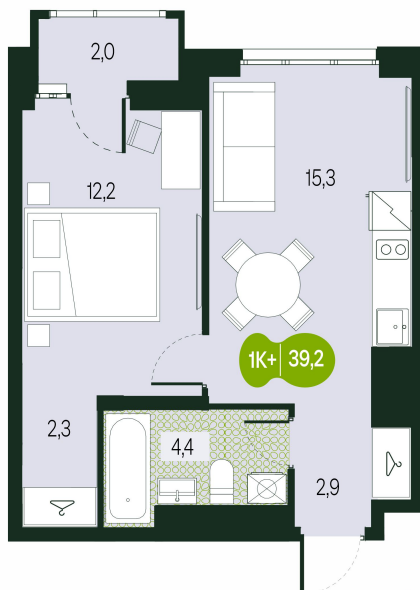

Номер: 37

2 комнатная 39.2 м²

Отсканируйте QR-код и
смотрите на сайте
sg.priroda.dev

6 652 358 руб.

В ипотеку от 23 558 руб.

На улицу

Трасса

Жилые дома

Корпус

Секция 1.4

Этаж

5

Секция

4

Сдача

4 кв. 2026

20.09.2024, 02:31

Не является публичной офертой, цена может быть скорректирована.
Информация взята с сайта «sg.priroda.dev»

На этаже 5

2 комнатная 39.2 м²

20.09.2024, 02:31

Не является публичной офертой, цена может быть скорректирована.

Информация взята с сайта «sg.priroda.dev»

На генплане Секция 1.4

2 комнатная 39.2 м²

20.09.2024, 02:31

Не является публичной офертой, цена может быть скорректирована.

Информация взята с сайта «sg.priroda.dev»