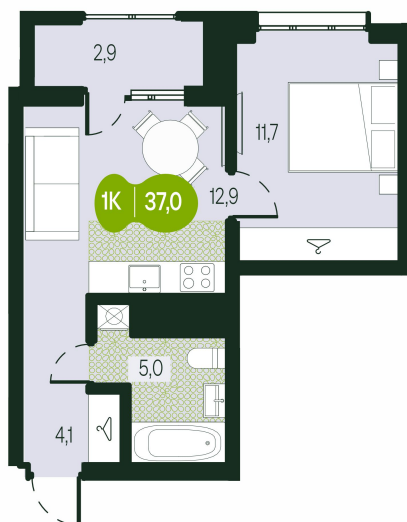

Номер: 13

1 комнатная 37 м²

Отсканируйте QR-код и
смотрите на сайте
sg.priroda.dev

5 929 000 руб.

В ипотеку от 20 996 руб.

На улицу

Трасса

Жилые дома

С лоджией

Корпус

Секция 1.1

Этаж

3

Секция

1

Сдача

4 кв. 2026

20.09.2024, 00:56

Не является публичной офертой, цена может быть скорректирована.
Информация взята с сайта «sg.priroda.dev»

На этаже 3

1 комнатная 37 м²

20.09.2024, 00:56

Не является публичной офертой, цена может быть скорректирована.

Информация взята с сайта «sg.priroda.dev»

На генплане Секция 1.1

1 комнатная 37 м²

20.09.2024, 00:56

Не является публичной офертой, цена может быть скорректирована.

Информация взята с сайта «sg.priroda.dev»