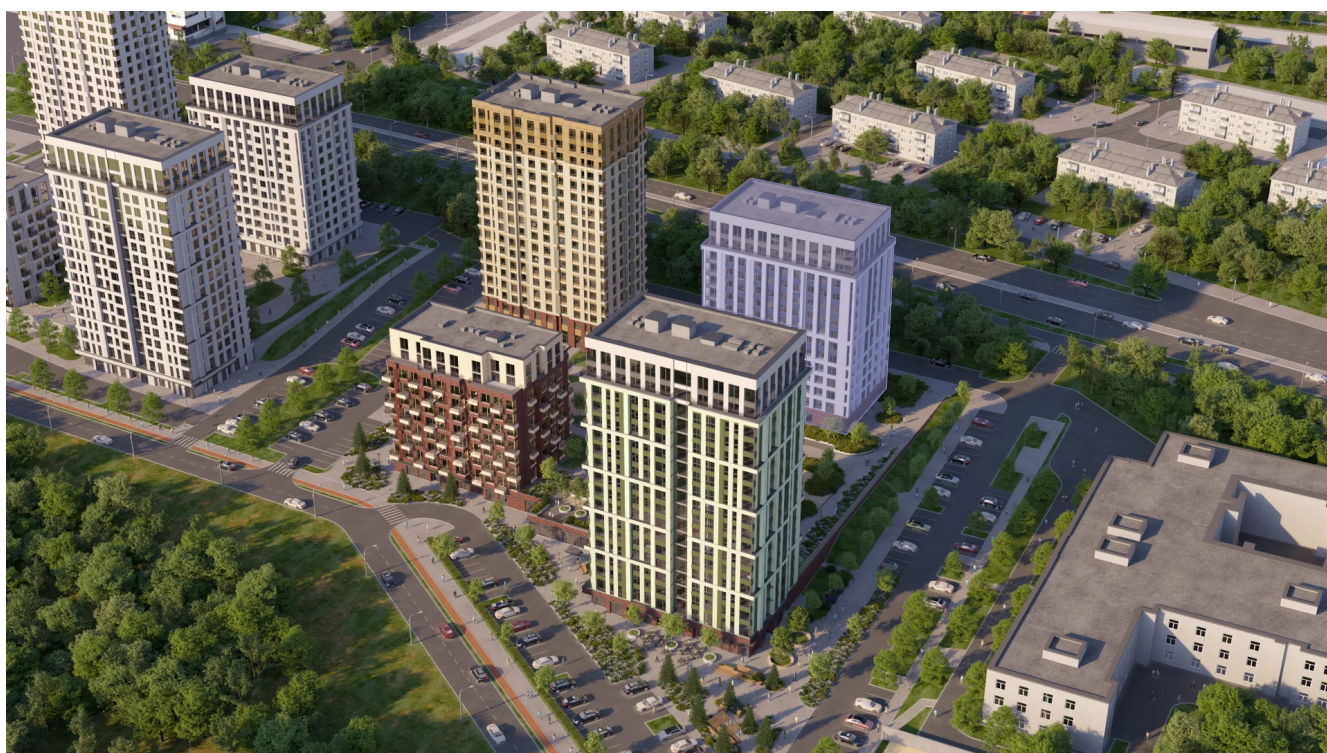

На генплане Секция 1.1

1 комнатная 37 м²

20.09.2024, 00:56

Не является публичной офертой, цена может быть скорректирована.

Информация взята с сайта «sg.priroda.dev»