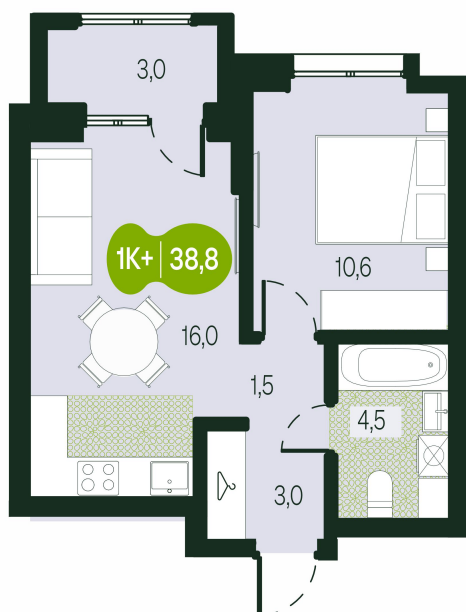

Номер: 105

2 комнатная 38.85 м²

Отсканируйте QR-код и
смотрите на сайте
sg.priroda.dev

~~7 388 572 руб.~~

6 649 715 руб.

В ипотеку от 18 829 руб.

Скидка -10%

Предчистовая отделка

Во двор

Двор

С лоджией

Этаж

11

Секция

1

Сдача

4 кв. 2026

24.11.2024, 15:22

Не является публичной офертой, цена может быть скорректирована.
Информация взята с сайта «sg.priroda.dev»

На этаже 11

2 комнатная 38.85 м²

24.11.2024, 15:22

Не является публичной офертой, цена может быть скорректирована.

Информация взята с сайта «sg.priroda.dev»

2 комнатная 38.85 м²

24.11.2024, 15:22

Не является публичной офертой, цена может быть скорректирована.

Информация взята с сайта «sg.priroda.dev»