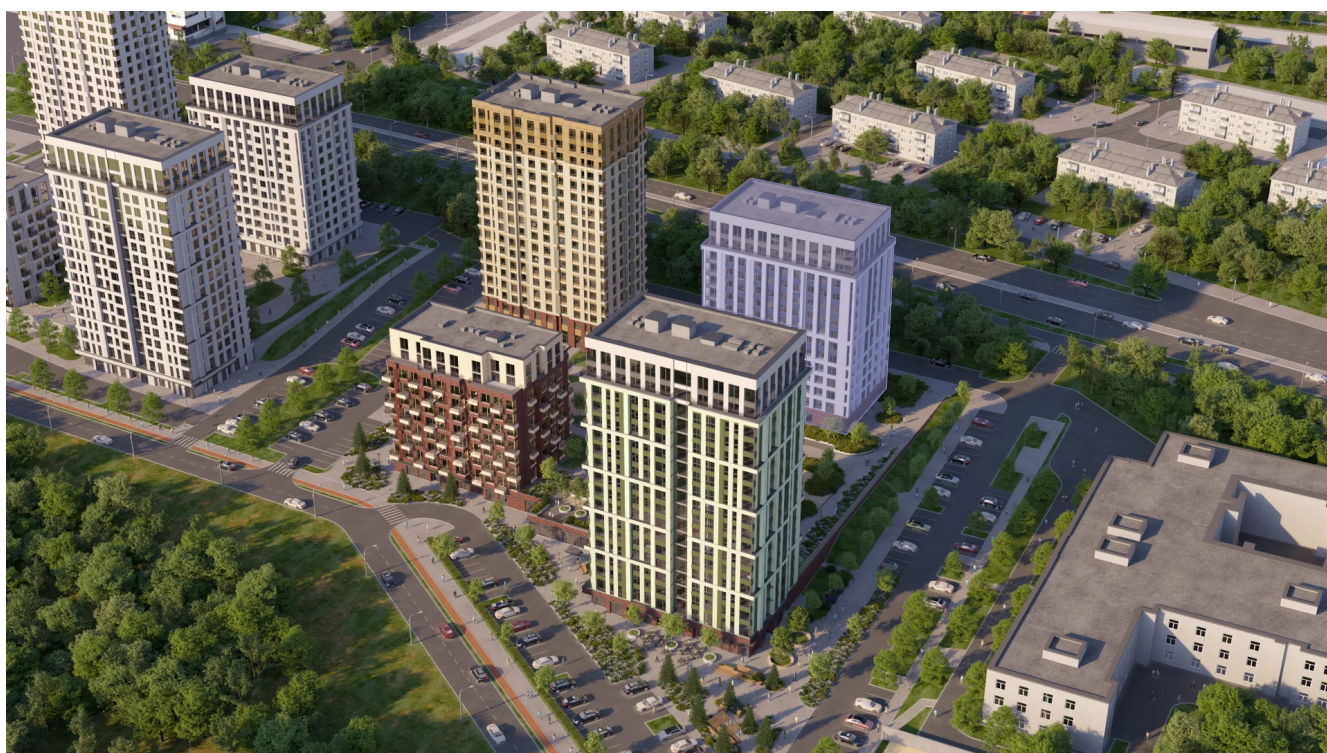

Номер: 105

2 комнатная 38.85 м²

Отсканируйте QR-код и
смотрите на сайте
sg.priroda.dev

6 529 500 руб.

В ипотеку от 23 123 руб.

Во двор

Двор

С лоджией

Корпус	Секция 1.1	Этаж	11
Секция	1	Сдача	4 кв. 2026

20.09.2024, 00:50

Не является публичной офертой, цена может быть скорректирована.
Информация взята с сайта «sg.priroda.dev»

На этаже 11

2 комнатная 38.85 м²

20.09.2024, 00:50

Не является публичной офертой, цена может быть скорректирована.

Информация взята с сайта «sg.priroda.dev»

На генплане Секция 1.1

2 комнатная 38.85 м²

20.09.2024, 00:50

Не является публичной офертой, цена может быть скорректирована.