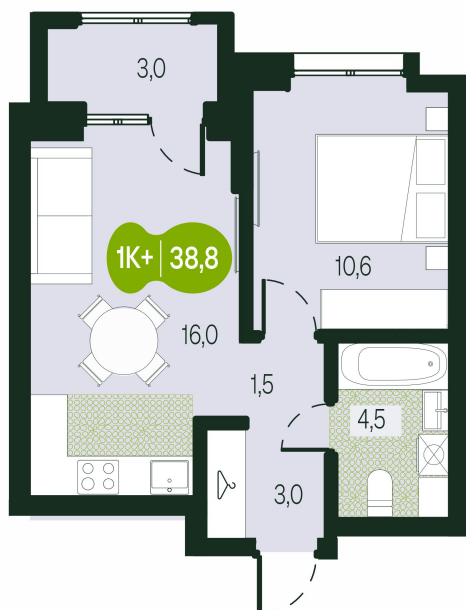

Номер: 105

2 комнатная 38.85 м²

Отсканируйте QR-код и
смотрите на сайте
sg.priroda.dev

6 529 500 руб.

В ипотеку от 23 123 руб.

Во двор

Двор

С лоджией

Корпус	Секция 1.1	Этаж	11
Секция	1	Сдача	4 кв. 2026

20.09.2024, 00:50

Не является публичной офертой, цена может быть скорректирована.
Информация взята с сайта «sg.priroda.dev»

На этаже 11

2 комнатная 38.85 м²

20.09.2024, 00:50

Не является публичной офертой, цена может быть скорректирована.

Информация взята с сайта «sg.priroda.dev»

На генплане Секция 1.1

2 комнатная 38.85 м²

20.09.2024, 00:50

Не является публичной офертой, цена может быть скорректирована.