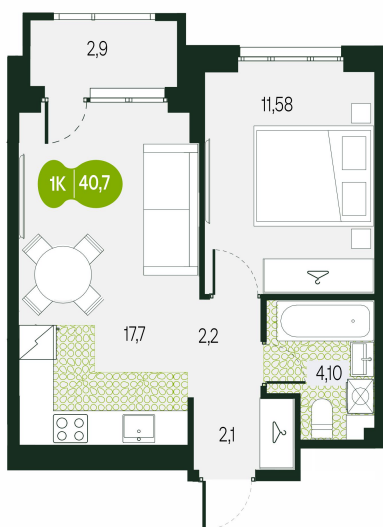

Номер: 38

2 комнатная 40.7 м²

Отсканируйте QR-код и
смотрите на сайте
sg.priroda.dev

6 610 209 руб.

В ипотеку от 23 408 руб.

На улицу

Трасса

Жилые дома

Корпус

Секция 1.4

Этаж

5

Секция

4

Сдача

4 кв. 2026

20.09.2024, 02:55

Не является публичной офертой, цена может быть скорректирована.
Информация взята с сайта «sg.priroda.dev»

На этаже 5

2 комнатная 40.7 м²

20.09.2024, 02:55

Не является публичной офертой, цена может быть скорректирована.

Информация взята с сайта «sg.priroda.dev»

На генплане Секция 1.4

2 комнатная 40.7 м²

20.09.2024, 02:55

Не является публичной офертой, цена может быть скорректирована.

Информация взята с сайта «sg.priroda.dev»