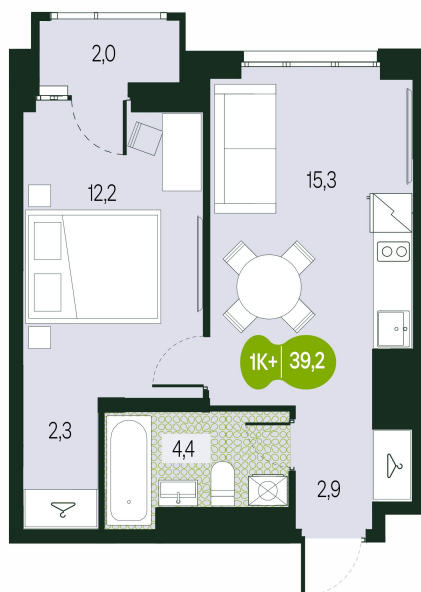

Номер: 77

2 комнатная 39.2 м²

Отсканируйте QR-код и
смотрите на сайте
sg.priroda.dev

6 652 358 руб.

В ипотеку от 23 558 руб.

На улицу

Трасса

Жилые дома

Корпус

Секция 1.4

Этаж

9

Секция

4

Сдача

4 кв. 2026

20.09.2024, 02:47

Не является публичной офертой, цена может быть скорректирована.
Информация взята с сайта «sg.priroda.dev»

На этаже 9

2 комнатная 39.2 м²

20.09.2024, 02:47

Не является публичной офертой, цена может быть скорректирована.

Информация взята с сайта «sg.priroda.dev»

На генплане Секция 1.4

2 комнатная 39.2 м²

20.09.2024, 02:47

Не является публичной офертой, цена может быть скорректирована.

Информация взята с сайта «sg.priroda.dev»