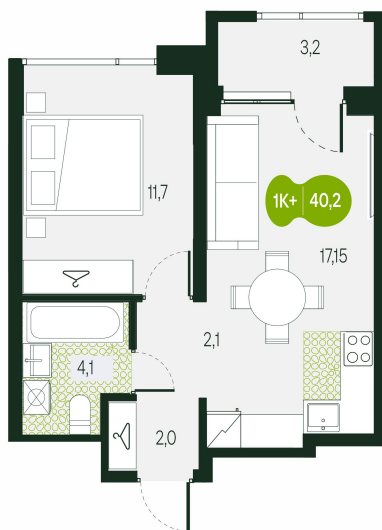

Номер: 111

2 комнатная 40.2 м²

Отсканируйте QR-код и
смотрите на сайте
sg.priroda.dev

6 751 500 руб.

В ипотеку от 23 909 руб.

Во двор

Двор

С лоджией

Корпус	Секция 1.2	Этаж	12
Секция	2	Сдача	4 кв. 2026

20.09.2024, 02:33

Не является публичной офертой, цена может быть скорректирована.
Информация взята с сайта «sg.priroda.dev»

На этаже 12

2 комнатная 40.2 м²

20.09.2024, 02:33

Не является публичной офертой, цена может быть скорректирована.

Информация взята с сайта «sg.priroda.dev»

На генплане Секция 1.2

2 комнатная 40.2 м²

20.09.2024, 02:33

Не является публичной офертой, цена может быть скорректирована.