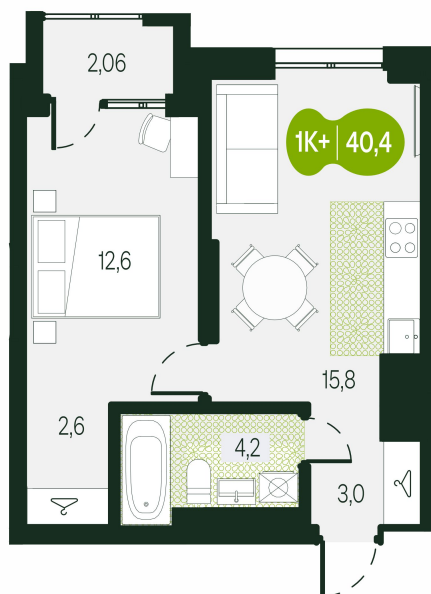

Номер: 87

2 комнатная 40.43 м²

Отсканируйте QR-код и
смотрите на сайте
sg.priroda.dev

6 923 500 руб.

В ипотеку от 19 965 руб.

На улицу и двор

Трасса

Жилые дома

С лоджией

Этаж

9

Секция

1

Сдача

4 кв. 2026

31.10.2024, 09:28

Не является публичной офертой, цена может быть скорректирована.
Информация взята с сайта «sg.priroda.dev»

На этаже 9

2 комнатная 40.43 м²

31.10.2024, 09:28

Не является публичной офертой, цена может быть скорректирована.