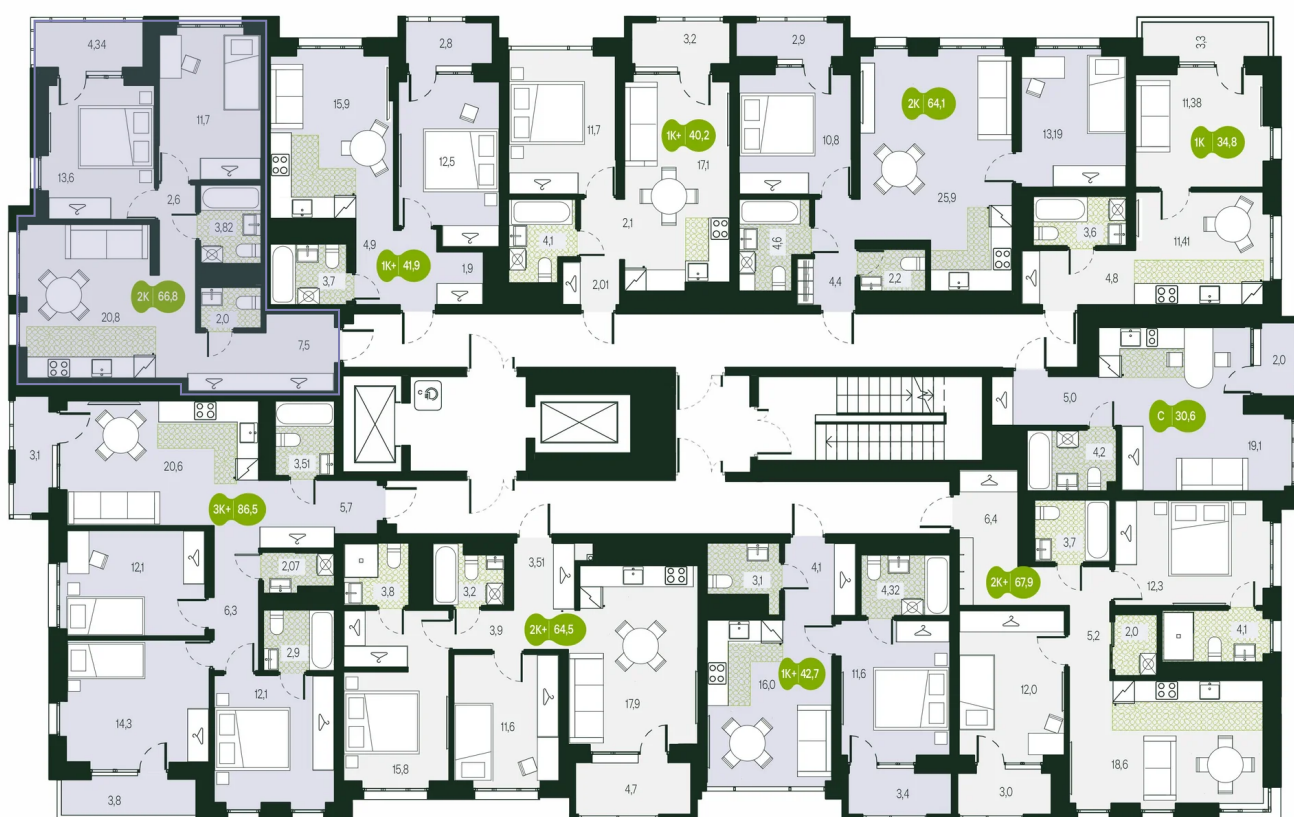

Номер: 41

2 комнатная 40.2 м²

Отсканируйте QR-код и
смотрите на сайте
sg.priroda.dev

6 601 000 руб.

В ипотеку от 23 376 руб.

Во двор

Двор

С лоджией

Корпус	Секция 1.2	Этаж	5
Секция	2	Сдача	4 кв. 2026

20.09.2024, 00:14

Не является публичной офертой, цена может быть скорректирована.
Информация взята с сайта «sg.priroda.dev»

На этаже 5

2 комнатная 40.2 м²

20.09.2024, 00:14

Не является публичной офертой, цена может быть скорректирована.

Информация взята с сайта «sg.priroda.dev»

На генплане Секция 1.2

2 комнатная 40.2 м²

20.09.2024, 00:14

Не является публичной офертой, цена может быть скорректирована.