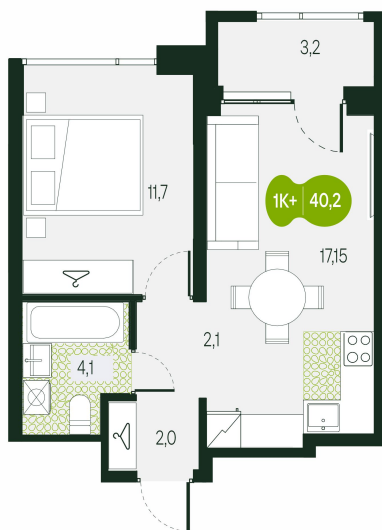

Номер: 41

2 комнатная 40.2 м²

Отсканируйте QR-код и
смотрите на сайте
sg.priroda.dev

6 601 000 руб.

В ипотеку от 23 376 руб.

Во двор

Двор

С лоджией

Корпус	Секция 1.2	Этаж	5
Секция	2	Сдача	4 кв. 2026

20.09.2024, 00:14

Не является публичной офертой, цена может быть скорректирована.
Информация взята с сайта «sg.priroda.dev»

На этаже 5

2 комнатная 40.2 м²

20.09.2024, 00:14

Не является публичной офертой, цена может быть скорректирована.

Информация взята с сайта «sg.priroda.dev»

На генплане Секция 1.2

2 комнатная 40.2 м²

20.09.2024, 00:14

Не является публичной офертой, цена может быть скорректирована.