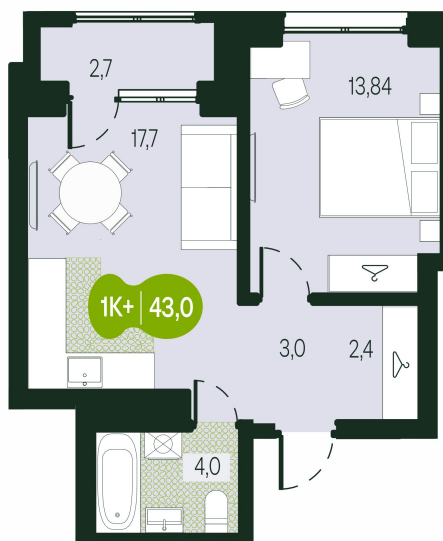

Номер: 103

2 комнатная 43.04 м²

Отсканируйте QR-код и
смотрите на сайте
sg.priroda.dev

7 453 581 руб.

В ипотеку от 26 395 руб.

На улицу

Жилые дома

С лоджией

Корпус	Секция 1.1	Этаж	11
Секция	1	Сдача	4 кв. 2026

20.09.2024, 00:08

Не является публичной офертой, цена может быть скорректирована.
Информация взята с сайта «sg.priroda.dev»

На этаже 11

2 комнатная 43.04 м²

20.09.2024, 00:08

Не является публичной офертой, цена может быть скорректирована.

Информация взята с сайта «sg.priroda.dev»

На генплане Секция 1.1

2 комнатная 43.04 м²

20.09.2024, 00:08

Не является публичной офертой, цена может быть скорректирована.