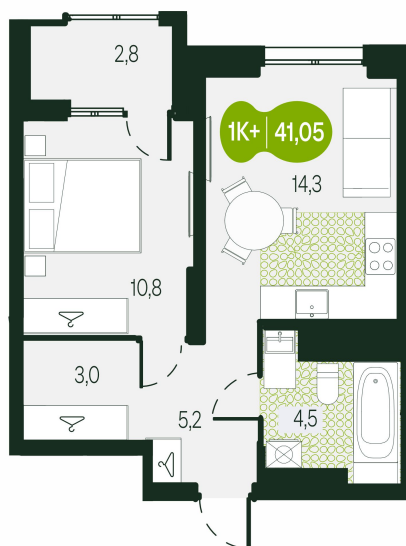

Номер: 89

2 комнатная 41.05 м²

Отсканируйте QR-код и
смотрите на сайте
sg.priroda.dev

7 026 500 руб.

В ипотеку от 20 262 руб.

На улицу и двор

Трасса

Жилые дома

С лоджией

Этаж

10

Секция

1

Сдача

4 кв. 2026

31.10.2024, 09:20

Не является публичной офертой, цена может быть скорректирована.
Информация взята с сайта «sg.priroda.dev»

На этаже 10

2 комнатная 41.05 м²

31.10.2024, 09:20

Не является публичной офертой, цена может быть скорректирована.