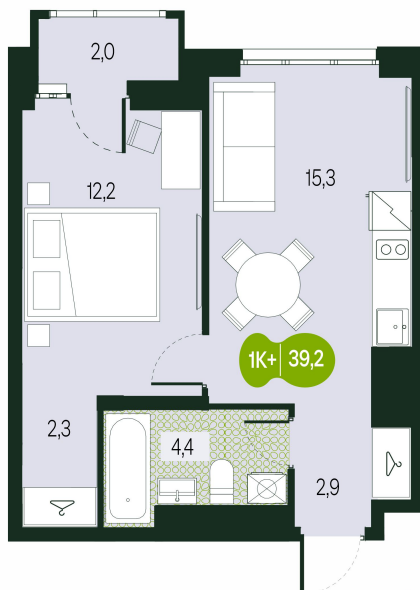

Номер: 27

2 комнатная 39.2 м²

Отсканируйте QR-код и
смотрите на сайте
sg.priroda.dev

6 504 496 руб.

В ипотеку от 23 034 руб.

На улицу

Трасса

Жилые дома

Корпус

Секция 1.4

Этаж

4

Секция

4

Сдача

4 кв. 2026

20.09.2024, 00:38

Не является публичной офертой, цена может быть скорректирована.
Информация взята с сайта «sg.priroda.dev»

На этаже 4

2 комнатная 39.2 м²

20.09.2024, 00:38

Не является публичной офертой, цена может быть скорректирована.

Информация взята с сайта «sg.priroda.dev»

На генплане Секция 1.4

2 комнатная 39.2 м²

20.09.2024, 00:38

Не является публичной офертой, цена может быть скорректирована.

Информация взята с сайта «sg.priroda.dev»