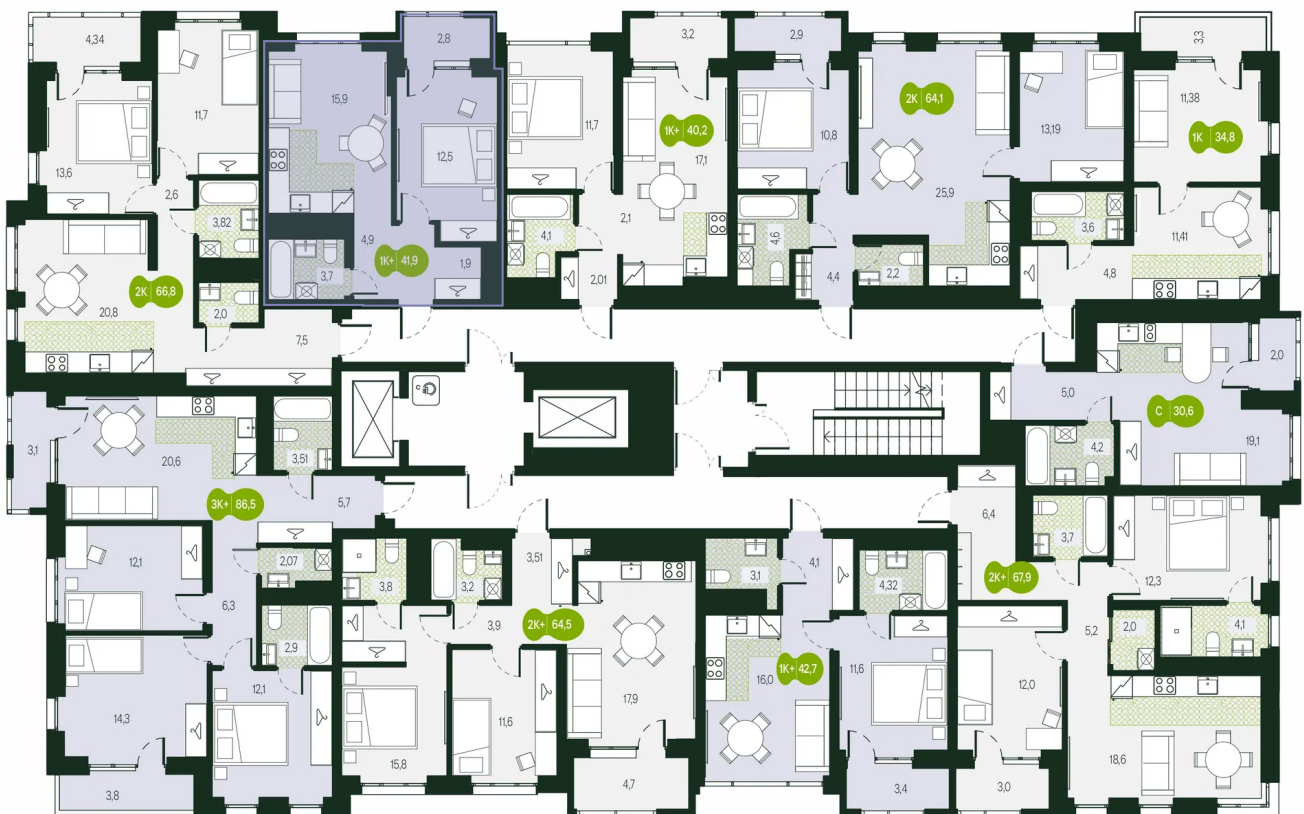

Номер: 103

1 комнатная 34.8 м²

Отсканируйте QR-код и
смотрите на сайте
sg.priroda.dev

5 985 000 руб.

В ипотеку от 21 194 руб.

На улицу

Двор/жк

С лоджией

Корпус	Секция 1.2	Этаж	11
Секция	2	Сдача	4 кв. 2026

20.09.2024, 01:05

Не является публичной офертой, цена может быть скорректирована.
Информация взята с сайта «sg.priroda.dev»

На этаже 11

1 комнатная 34.8 м²

20.09.2024, 01:05

Не является публичной офертой, цена может быть скорректирована.

Информация взята с сайта «sg.priroda.dev»

На генплане Секция 1.2

1 комнатная 34.8 м²

20.09.2024, 01:05

Не является публичной офертой, цена может быть скорректирована.