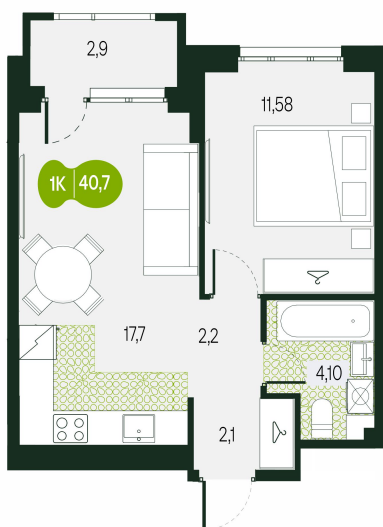

Номер: 28

2 комнатная 40.7 м²

Отсканируйте QR-код и
смотрите на сайте
sg.priroda.dev

6 459 009 руб.

В ипотеку от 22 873 руб.

На улицу

Трасса

Жилые дома

Корпус	Секция 1.4	Этаж	4
Секция	4	Сдача	4 кв. 2026

20.09.2024, 00:16

Не является публичной офертой, цена может быть скорректирована.
Информация взята с сайта «sg.priroda.dev»

На этаже 4

2 комнатная 40.7 м²

20.09.2024, 00:16

Не является публичной офертой, цена может быть скорректирована.

Информация взята с сайта «sg.priroda.dev»

На генплане Секция 1.4

2 комнатная 40.7 м²

20.09.2024, 00:16

Не является публичной офертой, цена может быть скорректирована.