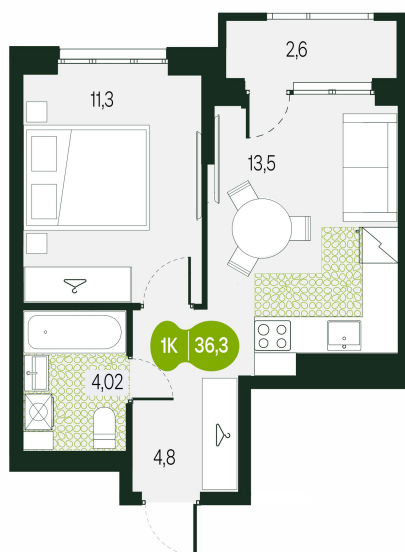

Номер: 120

1 комнатная 36.3 м²

Отсканируйте QR-код и
смотрите на сайте
sg.priroda.dev

6 101 697 руб.

В ипотеку от 21 608 руб.

На улицу

Трасса

Жилые дома

Корпус

Секция 1.4

Этаж

13

Секция

4

Сдача

4 кв. 2026

20.09.2024, 00:48

Не является публичной офертой, цена может быть скорректирована.
Информация взята с сайта «sg.priroda.dev»

На этаже 13

1 комнатная 36.3 м²

20.09.2024, 00:48

Не является публичной офертой, цена может быть скорректирована.

Информация взята с сайта «sg.priroda.dev»

На генплане Секция 1.4

1 комнатная 36.3 м²

20.09.2024, 00:48

Не является публичной офертой, цена может быть скорректирована.

Информация взята с сайта «sg.priroda.dev»