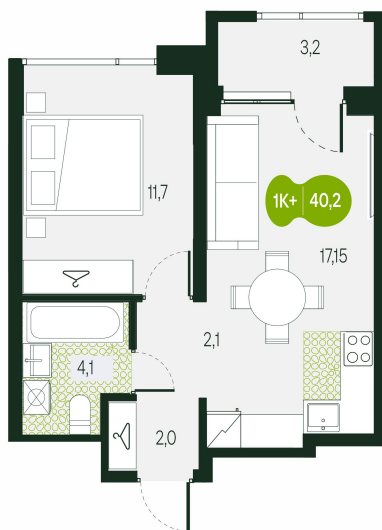

Номер: 61

2 комнатная 40.2 м²

Отсканируйте QR-код и
смотрите на сайте
sg.priroda.dev

6 601 000 руб.

В ипотеку от 23 376 руб.

Во двор

Двор

С лоджией

Корпус	Секция 1.2	Этаж	7
Секция	2	Сдача	4 кв. 2026

20.09.2024, 00:37

Не является публичной офертой, цена может быть скорректирована.
Информация взята с сайта «sg.priroda.dev»

На этаже 7

2 комнатная 40.2 м²

20.09.2024, 00:37

Не является публичной офертой, цена может быть скорректирована.

Информация взята с сайта «sg.priroda.dev»

На генплане Секция 1.2

2 комнатная 40.2 м²

20.09.2024, 00:37

Не является публичной офертой, цена может быть скорректирована.