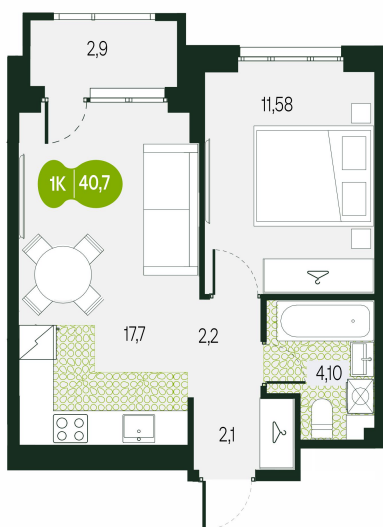

# 2 комнатная 40.7 м<sup>2</sup>

Отсканируйте QR-код и  
смотрите на сайте  
sg.priroda.dev

## 6 459 009 руб.

В ипотеку от 22 873 руб.

На улицу

Трасса

Жилые дома

Корпус

Секция 1.4

Этаж

# На генплане Секция 1.4

2 комнатная 40.7 м<sup>2</sup>

20.09.2024, 01:10

Не является публичной офертой, цена может быть скорректирована.

Информация взята с сайта «sg.priroda.dev»