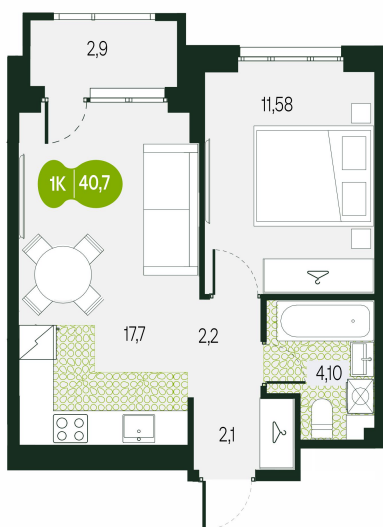

Номер: 58

2 комнатная 40.7 м²

Отсканируйте QR-код и
смотрите на сайте
sg.priroda.dev

6 610 209 руб.

В ипотеку от 23 408 руб.

На улицу

Трасса

Жилые дома

Корпус	Секция 1.4	Этаж	7
Секция	4	Сдача	4 кв. 2026

20.09.2024, 00:13

Не является публичной офертой, цена может быть скорректирована.
Информация взята с сайта «sg.priroda.dev»

На этаже 7

2 комнатная 40.7 м²

20.09.2024, 00:13

Не является публичной офертой, цена может быть скорректирована.

Информация взята с сайта «sg.priroda.dev»

На генплане Секция 1.4

2 комнатная 40.7 м²

20.09.2024, 00:13

Не является публичной офертой, цена может быть скорректирована.