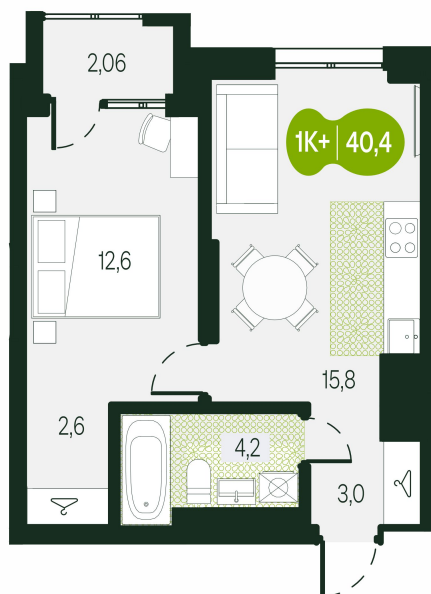

Номер: 54

2 комнатная 40.43 м²

Отсканируйте QR-код и
смотрите на сайте
sg.priroda.dev

6 771 000 руб.

В ипотеку от 23 978 руб.

На улицу

Трасса

Жилые дома

С лоджией

Корпус

Секция 1.1

Этаж

6

Секция

1

Сдача

4 кв. 2026

20.09.2024, 02:29

Не является публичной офертой, цена может быть скорректирована.

Информация взята с сайта «sg.priroda.dev»

На этаже 6

2 комнатная 40.43 м²

20.09.2024, 02:29

Не является публичной офертой, цена может быть скорректирована.

Информация взята с сайта «sg.priroda.dev»

На генплане Секция 1.1

2 комнатная 40.43 м²

20.09.2024, 02:29

Не является публичной офертой, цена может быть скорректирована.

Информация взята с сайта «sg.priroda.dev»