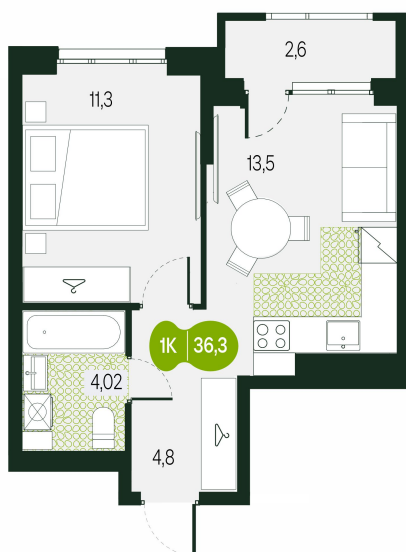

Номер: 60

1 комнатная 36.3 м²

Отсканируйте QR-код и
смотрите на сайте
sg.priroda.dev

5 960 272 руб.

В ипотеку от 21 107 руб.

На улицу

Трасса

Жилые дома

Корпус

Секция 1.4

Этаж

7

Секция

4

Сдача

4 кв. 2026

20.09.2024, 00:34

Не является публичной офертой, цена может быть скорректирована.
Информация взята с сайта «sg.priroda.dev»

На генплане Секция 1.4

1 комнатная 36.3 м²

20.09.2024, 00:34

Не является публичной офертой, цена может быть скорректирована.