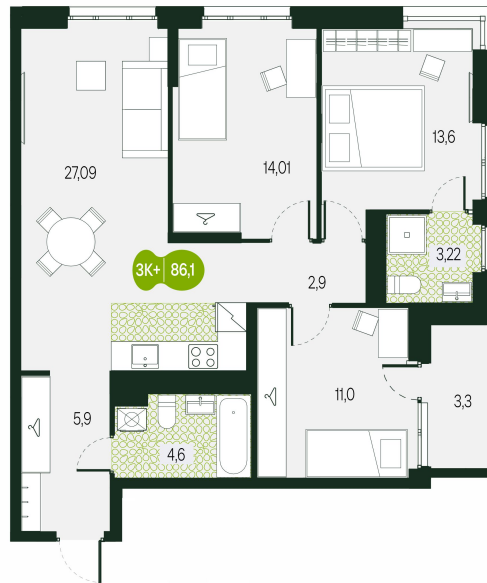

# 4 комнатная 86.1 м<sup>2</sup>

Отсканируйте QR-код и  
смотрите на сайте  
sg.priroda.dev

12 413 802 руб.

В ипотеку от 43 960 руб.

Во двор

Двор

Корпус	Секция 14	Этаж	13
Секция	4	Сдача	4 кв. 2026

19.09.2024, 23:53

# На этаже 13

4 комнатная 86.1 м<sup>2</sup>

19.09.2024, 23:53

Не является публичной офертой, цена может быть скорректирована.  
Информация взята с сайта «sg.priroda.dev»

# На генплане Секция 1.4

4 комнатная 86.1 м<sup>2</sup>

19.09.2024, 23:53

Не является публичной офертой, цена может быть скорректирована.

Информация взята с сайта «sg.priroda.dev»