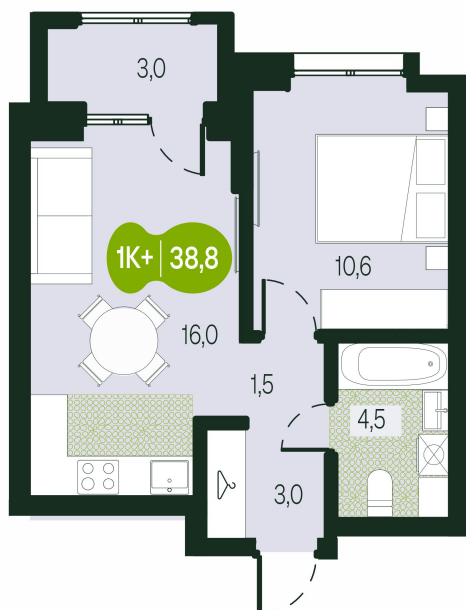

# 2 комнатная 38.85 м<sup>2</sup>

Отсканируйте QR-код и  
смотрите на сайте  
sg.priroda.dev

## 6 384 500 руб.

В ипотеку от 22 609 руб.

Во двор

Двор

С лоджией

Корпус	Секция 1.1	Этаж	5
Секция	1	Сдача	4 кв. 2026

20.09.2024, 01:06

Не является публичной офертой, цена может быть скорректирована.  
Информация взята с сайта «sg.priroda.dev»

# На этаже 5

2 комнатная 38.85 м<sup>2</sup>

20.09.2024, 01:06

Не является публичной офертой, цена может быть скорректирована.

Информация взята с сайта «sg.priroda.dev»

# На генплане Секция 1.1

2 комнатная 38.85 м<sup>2</sup>

20.09.2024, 01:06

Не является публичной офертой, цена может быть скорректирована.

Информация взята с сайта «sg.priroda.dev»