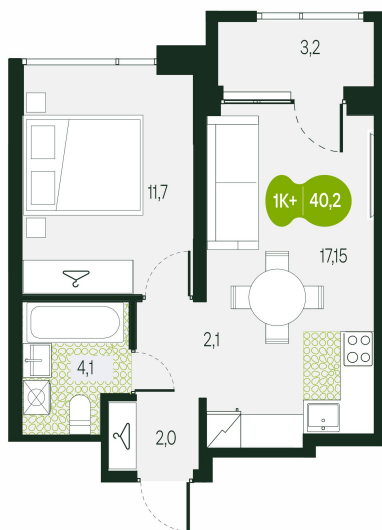

# 2 комнатная 40.2 м<sup>2</sup>

Отсканируйте QR-код и  
смотрите на сайте  
sg.priroda.dev

## 6 601 000 руб.

В ипотеку от 23 376 руб.

Во двор

Двор

С лоджией

Корпус	Секция 1.2	Этаж	10
Секция	2	Сдача	4 кв. 2026

19.09.2024, 23:51

Не является публичной офертой, цена может быть скорректирована.  
Информация взята с сайта «sg.priroda.dev»

# На генплане Секция 1.2

2 комнатная 40.2 м<sup>2</sup>

19.09.2024, 23:51

Не является публичной офертой, цена может быть скорректирована.

Информация взята с сайта «sg.priroda.dev»