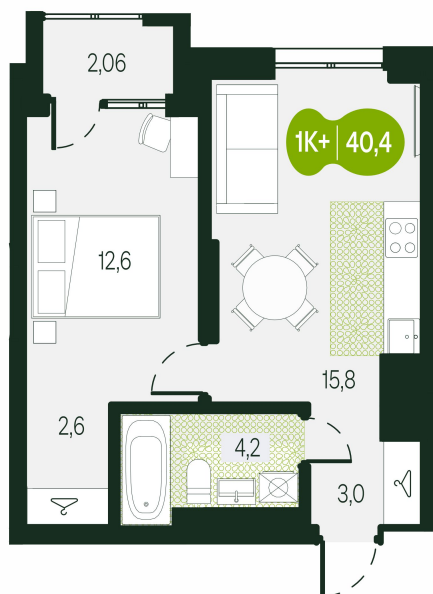

Номер: 65

2 комнатная 40.43 м²

Отсканируйте QR-код и
смотрите на сайте
sg.priroda.dev

6 771 000 руб.

В ипотеку от 23 978 руб.

На улицу

Трасса

Жилые дома

С лоджией

Корпус

Секция 1.1

Этаж

7

Секция

1

Сдача

4 кв. 2026

20.09.2024, 01:44

Не является публичной офертой, цена может быть скорректирована.
Информация взята с сайта «sg.priroda.dev»

На этаже 7

2 комнатная 40.43 м²

20.09.2024, 01:44

Не является публичной офертой, цена может быть скорректирована.

Информация взята с сайта «sg.priroda.dev»

На генплане Секция 1.1

2 комнатная 40.43 м²

20.09.2024, 01:44

Не является публичной офертой, цена может быть скорректирована.

Информация взята с сайта «sg.priroda.dev»