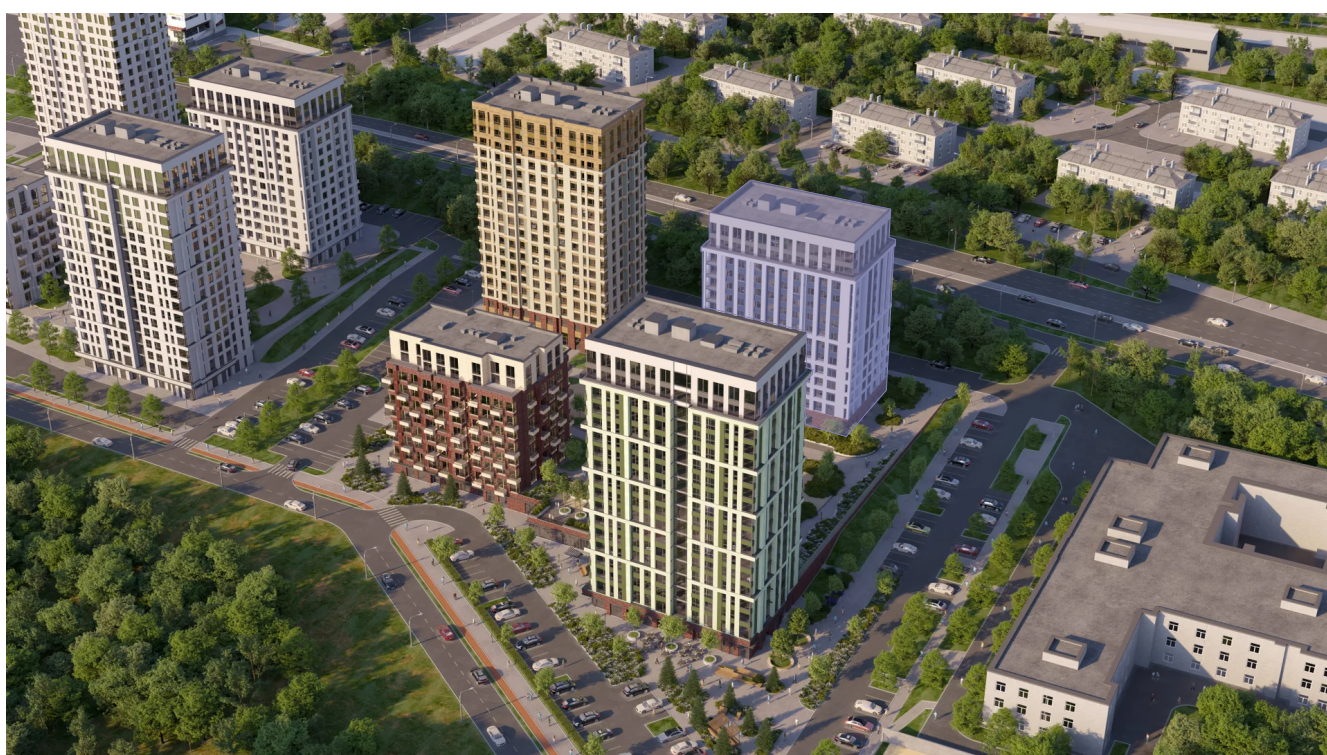

Корпус	Секция 1.1	Этаж	10
Секция	1	Сдача	4 кв. 2026

20.09.2024, 00:07

Не является публичной офертой, цена может быть скорректирована.
Информация взята с сайта «sg.priroda.dev»

На этаже 10

2 комнатная 47.92 м²

20.09.2024, 00:07

Не является публичной офертой, цена может быть скорректирована.

Информация взята с сайта «sg.priroda.dev»

На генплане Секция 1.1

2 комнатная 47.92 м²

20.09.2024, 00:07

Не является публичной офертой, цена может быть скорректирована.