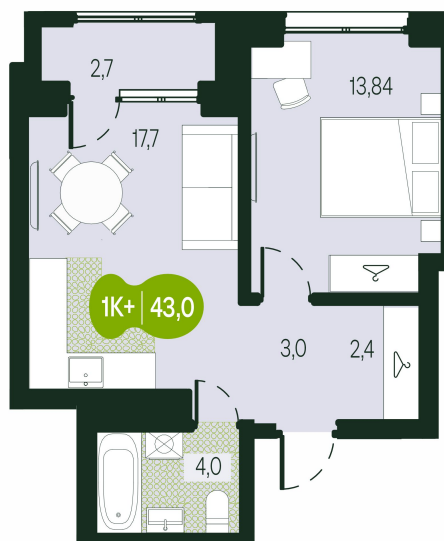

Номер: 92

2 комнатная 43.04 м²

Отсканируйте QR-код и
смотрите на сайте
sg.priroda.dev

7 453 581 руб.

В ипотеку от 26 395 руб.

На улицу

Жилые дома

С лоджией

Корпус	Секция 1.1	Этаж	10
Секция	1	Сдача	4 кв. 2026

20.09.2024, 00:02

Не является публичной офертой, цена может быть скорректирована.
Информация взята с сайта «sg.priroda.dev»

На генплане Секция 1.1

2 комнатная 43.04 м²