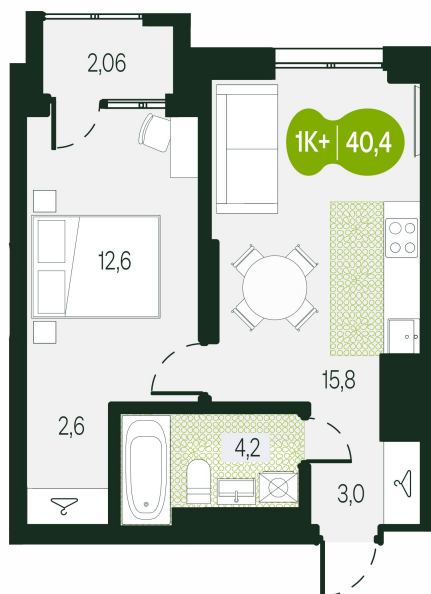

Номер: 10

2 комнатная 40.43 м²

Отсканируйте QR-код и
смотрите на сайте
sg.priroda.dev

6 619 000 руб.

В ипотеку от 23 440 руб.

На улицу

Трасса

Жилые дома

С лоджией

Корпус

Секция 1.1

Этаж

2

Секция

1

Сдача

4 кв. 2026

20.09.2024, 02:50

Не является публичной офертой, цена может быть скорректирована.
Информация взята с сайта «sg.priroda.dev»

На этаже 2

2 комнатная 40.43 м²

20.09.2024, 02:50

Не является публичной офертой, цена может быть скорректирована.

Информация взята с сайта «sg.priroda.dev»

На генплане Секция 1.1

2 комнатная 40.43 м²

20.09.2024, 02:50

Не является публичной офертой, цена может быть скорректирована.

Информация взята с сайта «sg.priroda.dev»