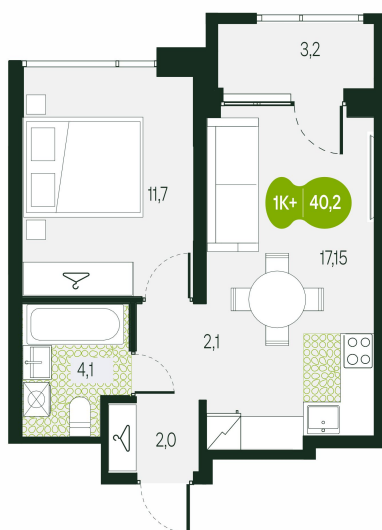

Номер: 234

2 комнатная 40.2 м²

Отсканируйте QR-код и
смотрите на сайте
sg.priroda.dev

6 681 401 руб.

В ипотеку от 17 288 руб.

Этаж 10

Секция 2

Сдача 4 кв. 2026

30.10.2024, 03:26

Не является публичной офертой, цена может быть скорректирована.
Информация взята с сайта «sg.priroda.dev»

На этаже 10

2 комнатная 40.2 м²

30.10.2024, 03:26

Не является публичной офертой, цена может быть скорректирована.

Информация взята с сайта «sg.priroda.dev»

2 комнатная 40.2 м²

30.10.2024, 03:26

Не является публичной офертой, цена может быть скорректирована.

Информация взята с сайта «sg.priroda.dev»