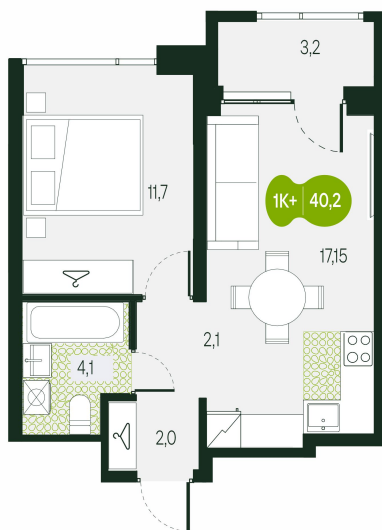

# 2 комнатная 40.2 м<sup>2</sup>

Отсканируйте QR-код и  
смотрите на сайте  
sg.priroda.dev

## 6 450 500 руб.

В ипотеку от 22 843 руб.

Во двор

Двор

С лоджией

Корпус

Секция 1.2

Этаж

# На генплане Секция 1.2

2 комнатная 40.2 м<sup>2</sup>

20.09.2024, 00:48

Не является публичной офертой, цена может быть скорректирована.

Информация взята с сайта «sg.priroda.dev»