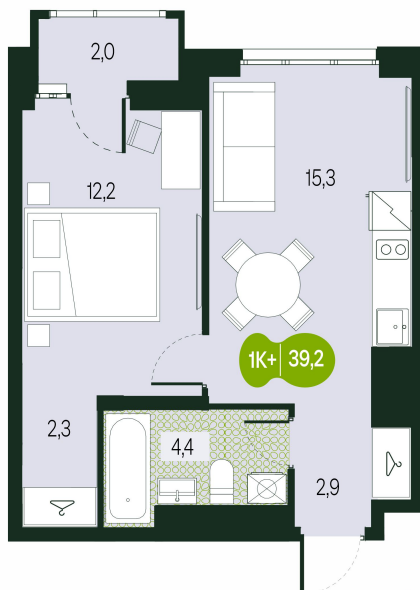

# 2 комнатная 39.2 м<sup>2</sup>

Отсканируйте QR-код и  
смотрите на сайте  
sg.priroda.dev

## 6 652 358 руб.

В ипотеку от 23 558 руб.

На улицу

Трасса

Жилые дома

Корпус

Секция 1.4

Этаж

# На генплане Секция 1.4

2 комнатная 39.2 м<sup>2</sup>

20.09.2024, 02:46

Не является публичной офертой, цена может быть скорректирована.

Информация взята с сайта «sg.priroda.dev»