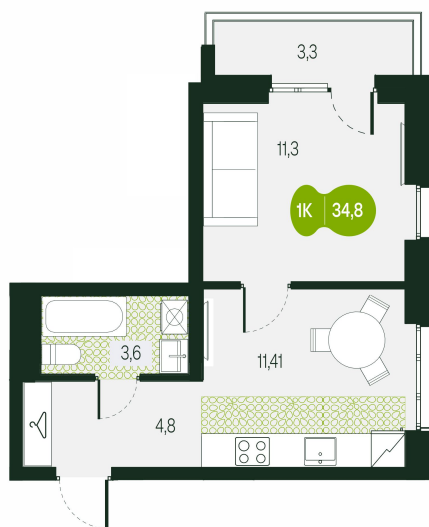

Номер: 216

1 комнатная 34.8 м²

Отсканируйте QR-код и
смотрите на сайте
sg.priroda.dev

5 935 001 руб.

В ипотеку от 15 356 руб.

Этаж 8

Секция 2

Сдача 4 кв. 2026

30.10.2024, 03:31

Не является публичной офертой, цена может быть скорректирована.
Информация взята с сайта «sg.priroda.dev»

1 комнатная 34.8 м²

30.10.2024, 03:31

Не является публичной офертой, цена может быть скорректирована.