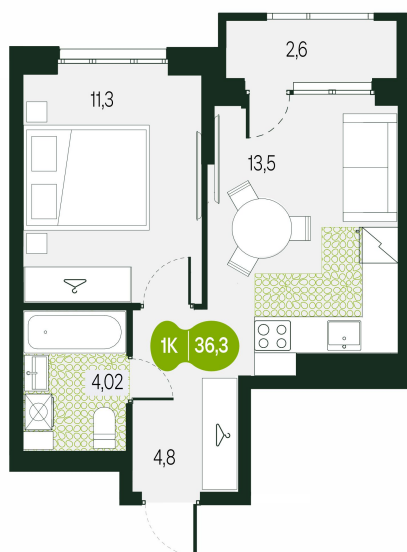

Номер: 110

1 комнатная 36.3 м²

Отсканируйте QR-код и
смотрите на сайте
sg.priroda.dev

6 101 697 руб.

В ипотеку от 21 608 руб.

На улицу

Трасса

Жилые дома

Корпус

Секция 1.4

Этаж

12

Секция

4

Сдача

4 кв. 2026

19.09.2024, 23:54

Не является публичной офертой, цена может быть скорректирована.
Информация взята с сайта «sg.priroda.dev»

На этаже 12

1 комнатная 36.3 м²

19.09.2024, 23:54

Не является публичной офертой, цена может быть скорректирована.
Информация взята с сайта «sg.priroda.dev»

На генплане Секция 1.4

1 комнатная 36.3 м²

19.09.2024, 23:54

Не является публичной офертой, цена может быть скорректирована.

Информация взята с сайта «sg.priroda.dev»