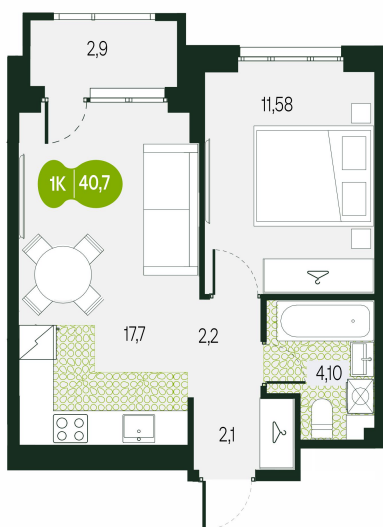

Номер: 78

2 комнатная 40.7 м²

Отсканируйте QR-код и
смотрите на сайте
sg.priroda.dev

6 610 209 руб.

В ипотеку от 23 408 руб.

На улицу

Трасса

Жилые дома

Корпус

Секция 1.4

Этаж

9

Секция

4

Сдача

4 кв. 2026

20.09.2024, 02:38

Не является публичной офертой, цена может быть скорректирована.
Информация взята с сайта «sg.priroda.dev»

На этаже 9

2 комнатная 40.7 м²

20.09.2024, 02:38

Не является публичной офертой, цена может быть скорректирована.

Информация взята с сайта «sg.priroda.dev»

На генплане Секция 1.4

2 комнатная 40.7 м²

20.09.2024, 02:38

Не является публичной офертой, цена может быть скорректирована.

Информация взята с сайта «sg.priroda.dev»