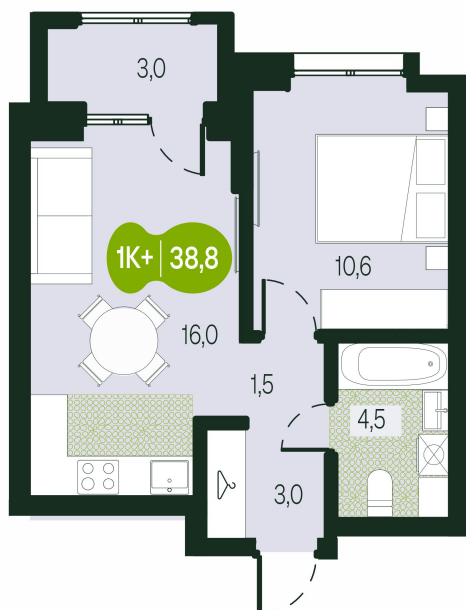

Номер: 83

2 комнатная 38.85 м²

Отсканируйте QR-код и
смотрите на сайте
sg.priroda.dev

6 529 500 руб.

В ипотеку от 23 123 руб.

Во двор

Двор

С лоджией

Корпус

Секция 1.1

Этаж

9

Секция

1

Сдача

4 кв. 2026

20.09.2024, 00:51

Не является публичной офертой, цена может быть скорректирована.
Информация взята с сайта «sg.priroda.dev»

На этаже 9

2 комнатная 38.85 м²

20.09.2024, 00:51

Не является публичной офертой, цена может быть скорректирована.

Информация взята с сайта «sg.priroda.dev»

На генплане Секция 1.1

2 комнатная 38.85 м²

20.09.2024, 00:51

Не является публичной офертой, цена может быть скорректирована.

Информация взята с сайта «sg.priroda.dev»