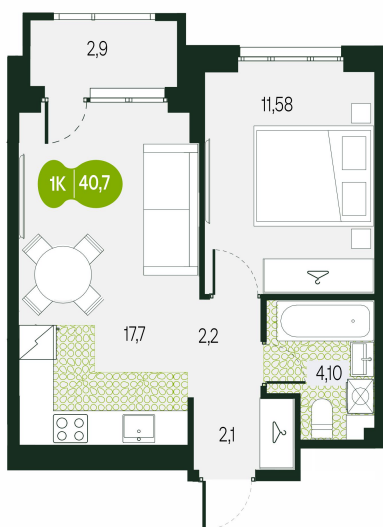

# 2 комнатная 40.7 м<sup>2</sup>

Отсканируйте QR-код и  
смотрите на сайте  
sg.priroda.dev

## 6 761 410 руб.

В ипотеку от 23 944 руб.

На улицу

Трасса

Жилые дома

Корпус	Секция 1.4	Этаж	12
Секция	4	Сдача	4 кв. 2026

20.09.2024, 02:40

Не является публичной офертой, цена может быть скорректирована.  
Информация взята с сайта «sg.priroda.dev»

# На этаже 12

2 комнатная 40.7 м<sup>2</sup>

20.09.2024, 02:40

Не является публичной офертой, цена может быть скорректирована.

Информация взята с сайта «sg.priroda.dev»

# На генплане Секция 1.4

2 комнатная 40.7 м<sup>2</sup>

20.09.2024, 02:40

Не является публичной офертой, цена может быть скорректирована.

Информация взята с сайта «sg.priroda.dev»