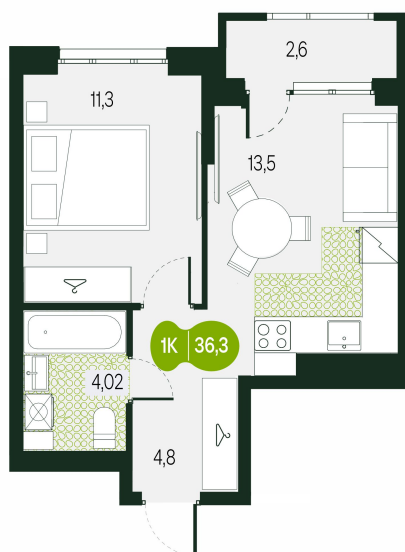

Номер: 40

1 комнатная 36.3 м²

Отсканируйте QR-код и
смотрите на сайте
sg.priroda.dev

5 960 272 руб.

В ипотеку от 21 107 руб.

На улицу

Трасса

Жилые дома

Корпус

Секция 1.4

Этаж

5

Секция

4

Сдача

4 кв. 2026

20.09.2024, 00:06

Не является публичной офертой, цена может быть скорректирована.
Информация взята с сайта «sg.priroda.dev»

На этаже 5

1 комнатная 36.3 м²

20.09.2024, 00:06

Не является публичной офертой, цена может быть скорректирована.

Информация взята с сайта «sg.priroda.dev»

На генплане Секция 1.4

1 комнатная 36.3 м²

20.09.2024, 00:06

Не является публичной офертой, цена может быть скорректирована.

Информация взята с сайта «sg.priroda.dev»