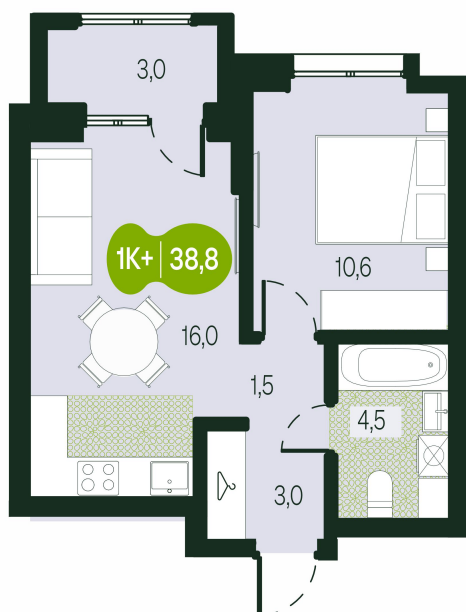

Номер: 116

2 комнатная 38.85 м²

Отсканируйте QR-код и
смотрите на сайте
sg.priroda.dev

~~7 388 572 руб.~~

6 649 715 руб.

В ипотеку от 18 829 руб.

Скидка -10%

Предчистовая отделка

Во двор

Двор

С лоджией

Этаж

12

Секция

1

Сдача

4 кв. 2026

22.11.2024, 10:28

Не является публичной офертой, цена может быть скорректирована.
Информация взята с сайта «sg.priroda.dev»

На этаже 12

2 комнатная 38.85 м²

22.11.2024, 10:28

Не является публичной офертой, цена может быть скорректирована.

Информация взята с сайта «sg.priroda.dev»

2 комнатная 38.85 м²

22.11.2024, 10:28

Не является публичной офертой, цена может быть скорректирована.

Информация взята с сайта «sg.priroda.dev»