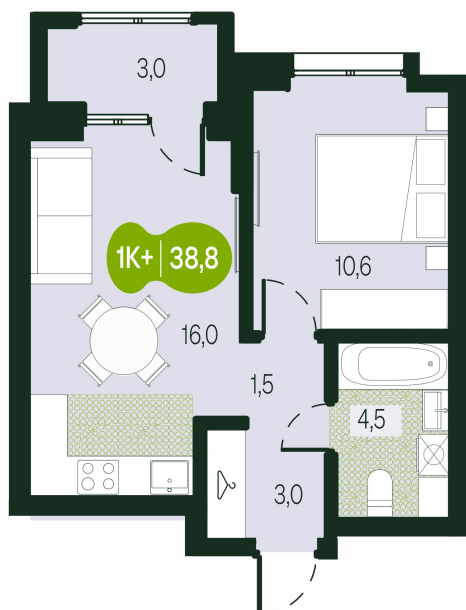

Номер: 116

2 комнатная 38.85 м²

Отсканируйте QR-код и
смотрите на сайте
sg.priroda.dev

6 529 500 руб.

В ипотеку от 18 829 руб.

Во двор

Двор

С лоджией

На этаже 12

2 комнатная 38.85 м²

30.10.2024, 01:30

Не является публичной офертой, цена может быть скорректирована.

Информация взята с сайта «sg.priroda.dev»

2 комнатная 38.85 м²

30.10.2024, 01:30

Не является публичной офертой, цена может быть скорректирована.