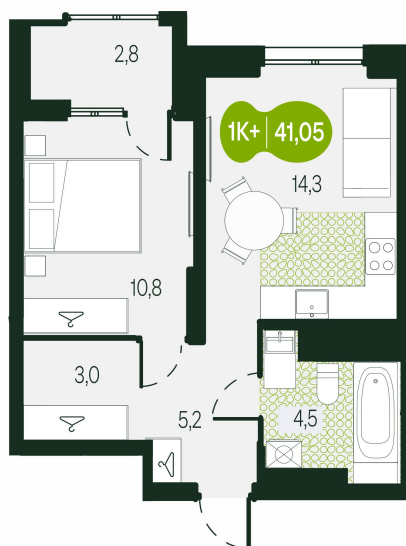

Номер: 12

2 комнатная 41.05 м²

Отсканируйте QR-код и
смотрите на сайте
sg.priroda.dev

6 716 500 руб.

В ипотеку от 23 785 руб.

На улицу

Трасса

Жилые дома

С лоджией

Корпус

Секция 1.1

Этаж

3

Секция

1

Сдача

4 кв. 2026

20.09.2024, 02:56

Не является публичной офертой, цена может быть скорректирована.
Информация взята с сайта «sg.priroda.dev»

На этаже 3

2 комнатная 41.05 м²

20.09.2024, 02:56

Не является публичной офертой, цена может быть скорректирована.

Информация взята с сайта «sg.priroda.dev»

На генплане Секция 1.1

2 комнатная 41.05 м²

20.09.2024, 02:56

Не является публичной офертой, цена может быть скорректирована.

Информация взята с сайта «sg.priroda.dev»