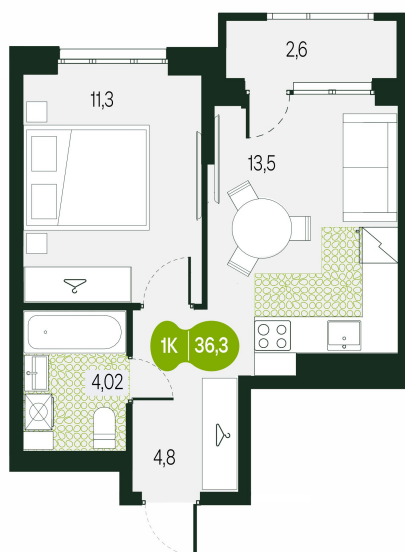

Номер: 100

1 комнатная 36.3 м²

Отсканируйте QR-код и
смотрите на сайте
sg.priroda.dev

6 101 697 руб.

В ипотеку от 21 608 руб.

На улицу

Трасса

Жилые дома

Корпус

Секция 1.4

Этаж

11

Секция

4

Сдача

4 кв. 2026

20.09.2024, 00:41

Не является публичной офертой, цена может быть скорректирована.
Информация взята с сайта «sg.priroda.dev»

На этаже 11

1 комнатная 36.3 м²

20.09.2024, 00:41

Не является публичной офертой, цена может быть скорректирована.

Информация взята с сайта «sg.priroda.dev»

На генплане Секция 1.4

1 комнатная 36.3 м²

20.09.2024, 00:41

Не является публичной офертой, цена может быть скорректирована.

Информация взята с сайта «sg.priroda.dev»