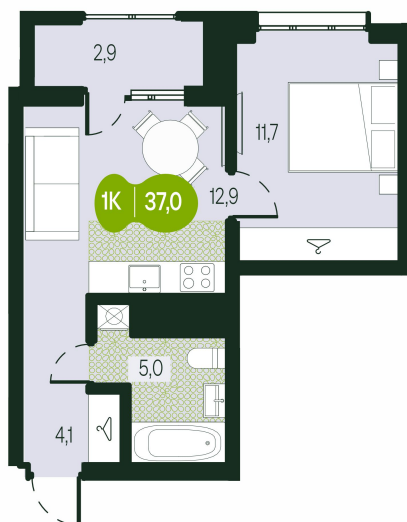

Номер: 46

1 комнатная 37 м²

Отсканируйте QR-код и
смотрите на сайте
sg.priroda.dev

6 073 500 руб.

В ипотеку от 21 508 руб.

На улицу

Трасса

Жилые дома

С лоджией

Корпус

Секция 1.1

Этаж

6

Секция

1

Сдача

4 кв. 2026

20.09.2024, 00:14

Не является публичной офертой, цена может быть скорректирована.
Информация взята с сайта «sg.priroda.dev»

На этаже 6

1 комнатная 37 м²

20.09.2024, 00:14

Не является публичной офертой, цена может быть скорректирована.

Информация взята с сайта «sg.priroda.dev»

На генплане Секция 1.1

1 комнатная 37 м²

20.09.2024, 00:14

Не является публичной офертой, цена может быть скорректирована.

Информация взята с сайта «sg.priroda.dev»