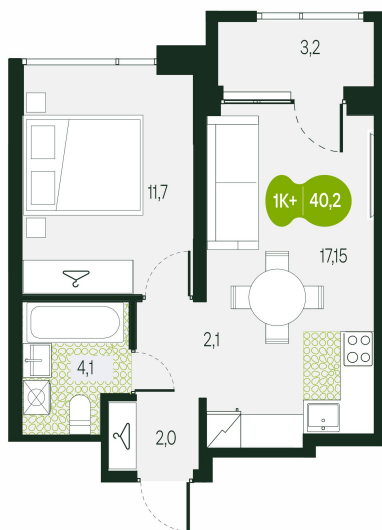

# 2 комнатная 40.2 м<sup>2</sup>

Отсканируйте QR-код и  
смотрите на сайте  
sg.priroda.dev

## 6 751 500 руб.

В ипотеку от 23 909 руб.

Во двор

Двор

С лоджией

Корпус	Секция 1.2	Этаж	11
Секция	2	Сдача	4 кв. 2026

20.09.2024, 02:54

Не является публичной офертой, цена может быть скорректирована.  
Информация взята с сайта «sg.priroda.dev»

# На генплане Секция 1.2

2 комнатная 40.2 м<sup>2</sup>

20.09.2024, 02:54

Не является публичной офертой, цена может быть скорректирована.

Информация взята с сайта «sg.priroda.dev»